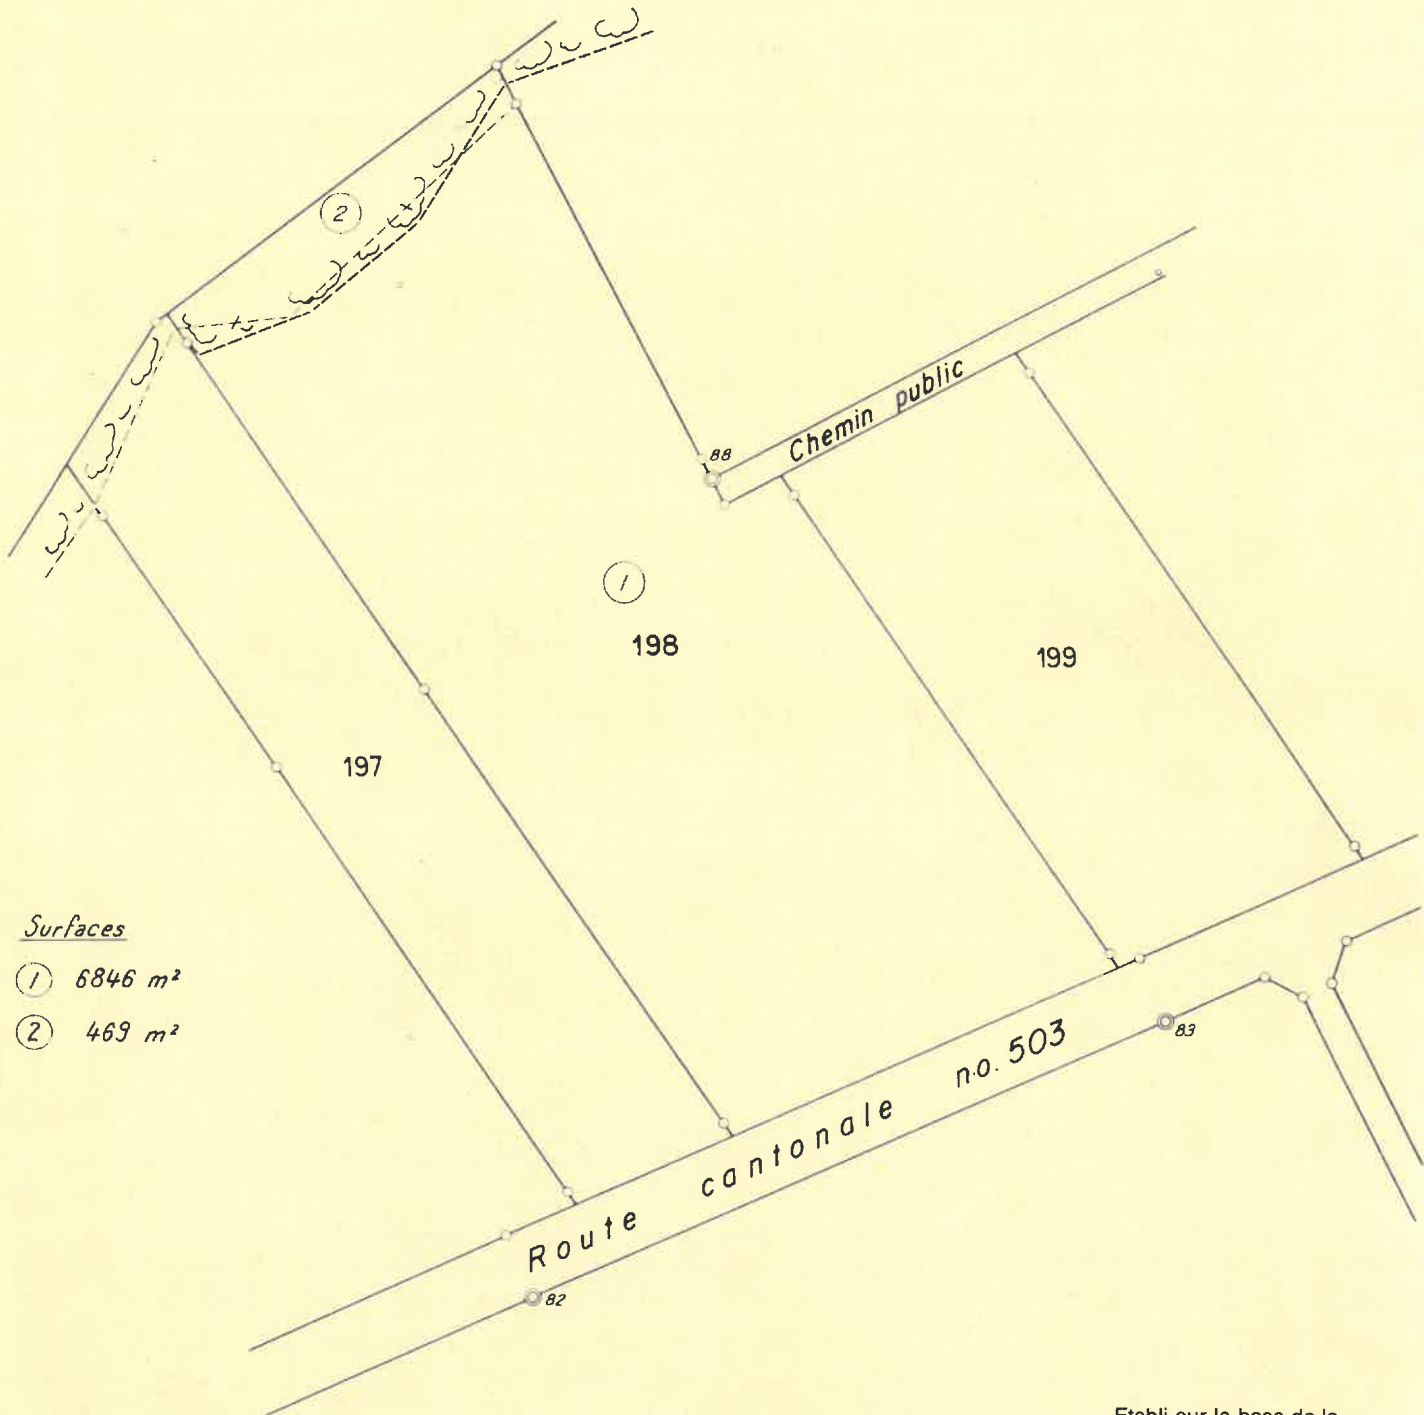

PLAN CADASTRAL - Mutation

Mensuration semi - numerique

COMMUNE DE CHAMPMARTIN

Plan folio 5

Echelle 1:1000

Avenches , le 16 février 1993

Vin Kamin
24 FEV. 1994
Inspecteur des forêts
6me arrondissement

BUREAU J.-P. PARISOD

Ingénieur EPF, SIA
Géomètre officiel
1580 AVENCHES

Es Biolles

Surfaces

① 6846 m²

② 469 m²

Etabli sur la base de la
mensuration cadastrale